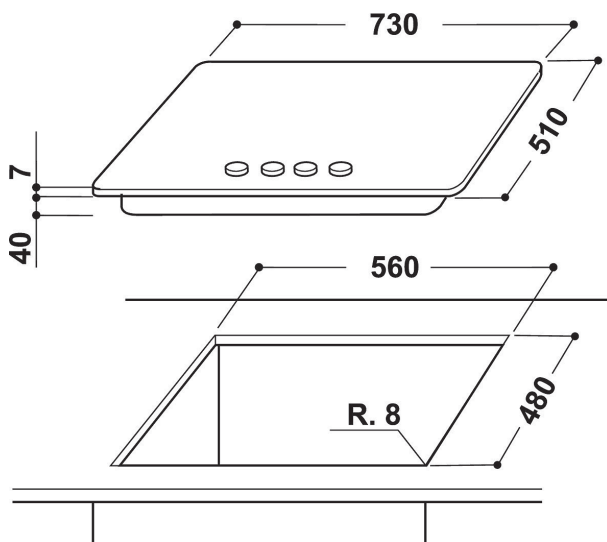

GMA 7522/IX

12NC: 852441510000

Codul GTIN (EAN): 8003437829352

Whirlpool

SENSING THE DIFFERENCE

- Suporturi pentru cratițe fontă
- Dispozitiv de siguranță electromagnetic pentru fiecare arzător
- Selectoare Argintiu
- Grătare 3 Fusion Aphrodite 2 Cast Iron
- Front Comenzi
- Plită 75 cm
- Buton de comandă mecanic
- Tip de aprindere: Buton
- Arzătoare 5
- Arzătoare 5: 1 Semi-rapid 1650 arzător W, 1 Rapid 3000 arzător W, 1 Semi-rapid 1650 arzător W, 1 Auxiliar 1000 arzător W și 1 Power burner 3700 arzător W.
- Cablu de alimentare inclus
- Dimensiuni ÎxLxA: 41x730x510 mm
- Dimensiuni nișă ÎxLxA: 38x560x480 mm
- Tensiune: 220-240 V