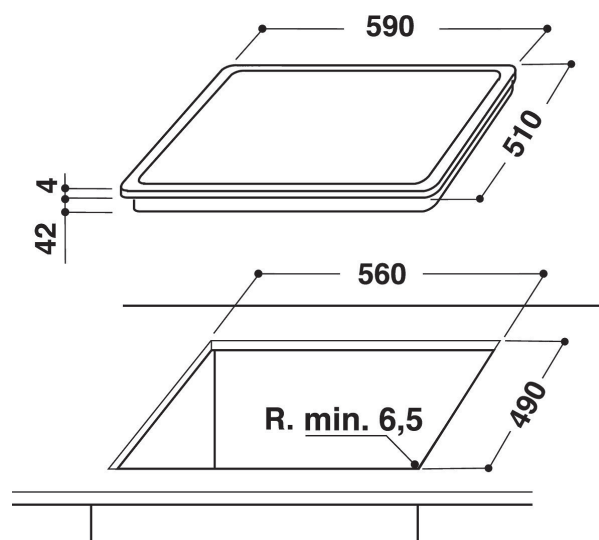

- Restvärmeindikering
- Barnlås
- På/Av-omkopplare
- 60 cm bred
- Timerfunktion
- Svart glasspishäll
- 4 kokzoner (strålningszoner)
- 4 Indikator för påslagen platta
- Indikator för påslagen ström
- 4 Kokzoner: 1 Radiant 1200 W, 1 Radiant 750/2100 W, 1 Radiant 1200 W, och 1 Radiant 1000/1800 W
- Rostfri ram
- Produktmått (HxBxD): 46x580x510 mm
- Inbyggnadsmått, max. (HxBxD): 42x560x490 mm
- Anslutningseffekt: 6300 W
- Spänning: 230 V
- Front left zone: 145 mm \varnothing , 1200 W