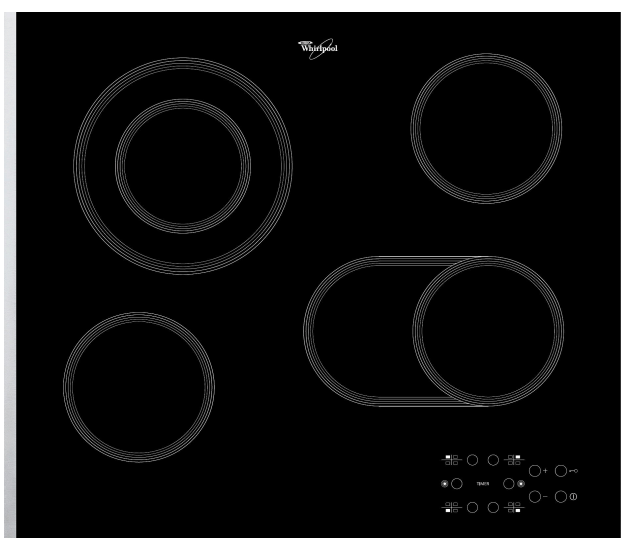

AKT 821/LX

12NC: 859482101010

EAN-kod: 8003437819148

Whirlpool

SENSING THE DIFFERENCE

Whirlpool häll - AKT 821/LX

Denna spishäll från Whirlpool är utrustad med: elektrisk energiförsörjning.

Touch control

Matlagning med en knapptryckning. Tack vare TouchControl har du den exakta kontrollen över din häll. Sensorns effektreglering klarar sig utan de 10 faserna på de flesta rattar och möjliggör därmed enklare rengöring och skötsel av din häll.

Frontplacerad kontrollpanel

Få total kontroll över din matlagning. Upplev smidig matlagning med en kontrollpanel som är praktiskt placerad på hällens framkant och som har ett mycket intuitivt gränssnitt.

- Restvärmeindikering
- Barnlås
- På/Av-omkopplare
- 60 cm bred
- Timerfunktion
- Svart glasspishäll
- 4 kokzoner (strålningszoner)
- 4 Indikator för påslagen platta
- Indikator för påslagen ström
- 4 Kokzoner: 1 Radiant 1200 W, 1 Radiant 750/2100 W, 1 Radiant 1200 W, och 1 Radiant 1000/1800 W
- Rostfri ram
- Produktmått (HxBxD): 46x580x510 mm
- Inbyggnadsmått, max. (HxBxD): 42x560x490 mm
- Anslutningseffekt: 6300 W
- Spänning: 230 V
- Front left zone: 145 mm \varnothing , 1200 W