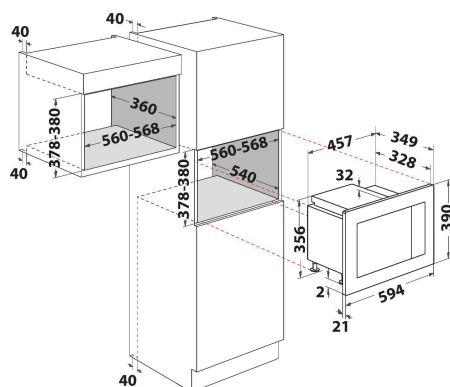

WMF200G

12NC: 859991591560

EAN-kode: 8003437605932

Whirlpool

SENSING THE DIFFERENCE

- Ovnsvolum: 20 liter
- Jet Start: hurtigstart på full effekt (30 sek/trykk)
- Jet Defrost-funksjon, rask og jevn tining
- holde varm-funksjon
- Hevefunksjon
- Maks. mikrobølgeeffekt: 800 W
- Roterende bunnplate, diameter: 25 cm
- Tallerkenens maks. diameter: 270 mm
- Sidehengslet dør
- 2 tilberedningsfunksjoner: mikrobølger, grill
- Enkel rengjørings funksjon
- automatisk program
- Tilkoplingseffekt: 1200 W
- Quartz Grill
- 1000 W grill
- Rustfritt Finish
- Barnesikring