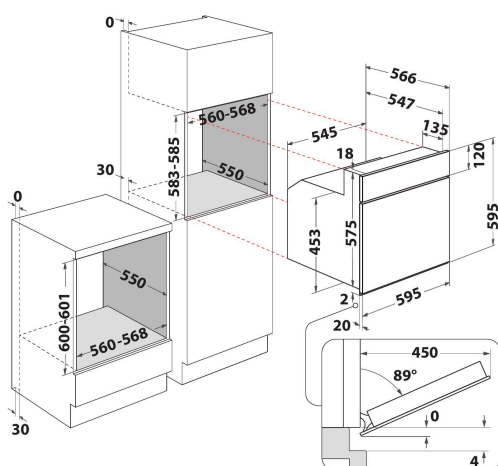

AKP 458/NB

12NC: 857745861520

EAN-kode: 8003437934803

Whirlpool

SENSING THE DIFFERENCE

Whirlpool inbyggningsovn: farge svart - AKP 458/NB

Denne integrerte stekeovnen fra Whirlpool har følgende funksjoner: avansert elektrisk teknologi gjør det mulig å spare energi mens du lager mat. Halogenlampe sikrer en mer energieffektiv drift.

Multifunction 8

Flere tilberedningsmetoder. Multifunction 8-funksjonen gir deg fleksible tilberedningsalternativer, for perfekte resultater, uansett oppskrift.

Forced Air

Forsegle smaken. Takket være Forced Air-teknologien sirkulerer forvarmet luft rundt i ovnen ved hjelp av et innovativt varmluftssystem, det gir deg saftige og deilige matlagingsresultater.

Standard ovnsrom

Denne Whirlpool stekeovnen har et ovnsrom med standardstørrelse.

Energiklasse

Ekstra strømsparing. Ovner med energiklasse A++/A+++ gir deg et utmerket nivå for energieffektivitet, og reduserer strømforbruket med opptil 30 % sammenlignet med ovner av standardklassen A.

Energiklasse A

Energieffektiv. Energibesparende Whirlpool-modell i energiklasse A.

- Energiklasse A
- Ovnsvolum: 65 liter
- Tinefunksjon
- Varmluftsfunksjon
- Grill
- Ovnsvegger med emalje som er lette å rengjøre
- Turbo grill funksjon
- Spesialprogram for bakverk
- Nedfellbar grill for enklere rengjøring
- Konvensjonell tilberedning
- Gripevennlig håndtak i metall
- Dørglass nummer: 2
- Gripevennlig håndtak
- Timer
- Grill 1400 W
- 1 stekerist
- 3 stekebrett