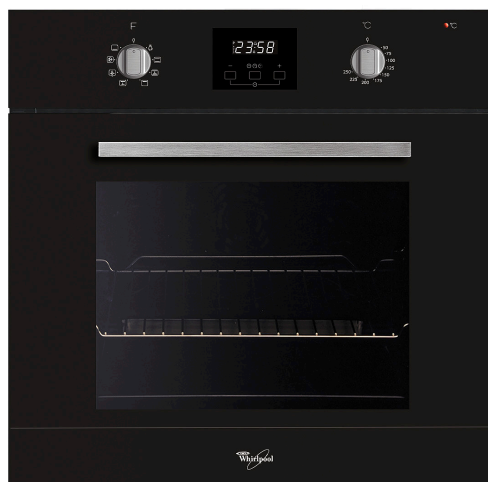

AKP 458/NB

12NC: 857745861520

EAN-kode: 8003437934803

Whirlpool

SENSING THE DIFFERENCE

Whirlpool inbyggningsovn: farge svart - AKP 458/NB

Denne integrerte stekeovnen fra Whirlpool har følgende funksjoner: avansert elektrisk teknologi gjør det mulig å spare energi mens du lager mat. Halogenlampe sikrer en mer energieffektiv drift.

Multifunction 8

Flere tilberedningsmetoder. Multifunction 8-funksjonen gir deg fleksible tilberedningsalternativer, for perfekte resultater, uansett oppskrift.

Forced Air

Forsegle smaken. Takket være Forced Air-teknologien sirkulerer forvarmet luft rundt i ovnen ved hjelp av et innovativt varmluftssystem, det gir deg saftige og deilige matlagingsresultater.