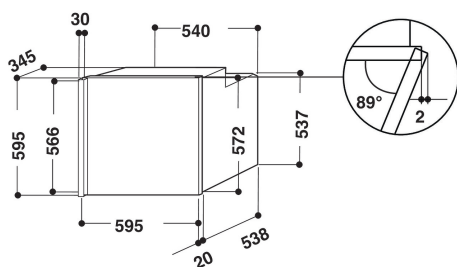

AKZM 693/MR/R

12NC: 852569329010

Codul GTIN (EAN): 8003437819483

Whirlpool

SENSING THE DIFFERENCE

- Tehnologia 6TH Sense
- Sistem de curățare pirolitică
- Clasă energetică A
- Cavitare 73 litri
- Funcția Decongelare
- Preparare cu ventilator cu funcția aer forțat
- Grill
- Interior emailat ușor de curățat
- Funcție Turbo Grill
- Coacere Maxi
- Funcție Produse de patiserie
- Rețete preferate
- Funcții speciale
- Preîncălzire rapidă
- Grill înclinabil pentru curățare ușoară
- Preparare convențională
- Comandă ecran tactil

Cuptor incorporabil electric Whirlpool: autocuratare - AKZM 693/MR/R

Specificatii cuptor incorporabil Whirlpool: tehnologia de autocuratare te ajuta sa ai un cuptor gata curat in scurt timp si cu efort minim de curatare. Avanzatul gatirii electrice te ajuta sa economisesti timp si energie. Lampa de halogen pentru performante de top. Tehnologia AI 6-lea Simt te ajuta sa ai retete presetate pentru rezultate perfecte.

Tehnologia AI 6-lea Simt

30 de retete presetate. Ajusteaza automat temperatura si timpul de gatire al alimentelor, cuptorul oprindu-se exact in momentul in care produsul este complet procesat. Astfel utilizatorul are mai mult timp iar rezultatul final este unul deosebit situat la nivelul asteptarilor consumatorilor.

Multifunctional 8

Metode de gatit multiple. Datorita caracteristicilor Multifunction 8 ai optiuni de gatire flexibile, astfel incat vei avea un preparat perfect indiferent de reteta.

Control electronic

Control electronic al temperaturii.

Tehnologie piroliza

Procesul pirolizei actioneaza carbonizand toate depunerile din cuptor, pentru ca la final consumatorul sa inlature foarte usor cu o laveta umeda cenusa arsa. Astfel cuptorul ramane de fiecare data perfect curat ca la prima utilizare.

Cavitare XXL

Bucura-te de spatiu mai mare. Cu noile capacitati de la Whirlpool XXL ai spatiu mai pana la 75 litri.

Clasa de energie

Clasa de energie remarcabila. Indiferent de clasa energetica A/A+ te bucuri de rezultate excelente si consum mai mic.

Clasa energetica A

O mai buna eficienta energetica. Cu clasa A de energie, acest aparat Whirlpool iti va permite sa te bucuri atat de performanta ideala cat si de un consum excelent de energie.