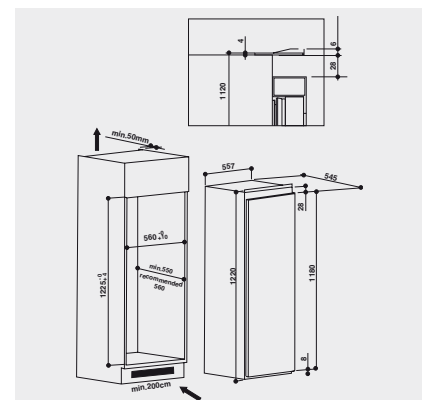

TECHNISCHE DATEN

- Gesamtnutzinhalt: 189 Liter
- Kühlteil Nutzinhalt: 171 Liter

¹ Energieeffizienzklassen-Spektrum von A+++ bis D