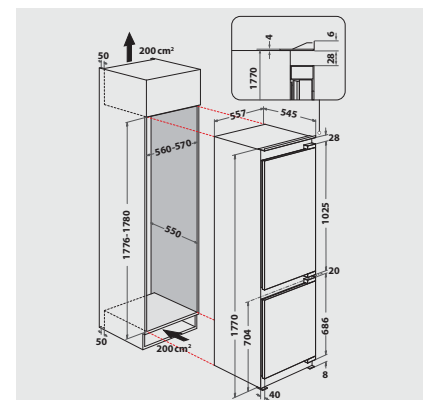

TECHNISCHE DATEN

- Einfache Festtürmontage SETMO-QUICK
- Gesamtanschluss: 180 W
- Türanschlag rechts, wechselbar
- Maße (HxBxT): 1770x557x545 mm

¹ Basierend auf internen Tests zum Gewichtsverlust und visueller Qualität, unter Berücksichtigung der üblichen Obst- und Gemüsesorten.