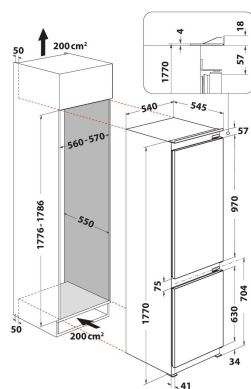

## PRODUKTINFORMASJON

Produktgruppe	Kjøleskap/fryser kombinasjon
Installasjonstype	Bygg-inn
Betjeningstype	Mekanisk
Konstruksjonstype	Bygg-inn
Hovedfarge på produktet	Hvit
Tilkoblingseffekt	140
Strøm	16
Spennning	220-240
Frekvens	50
Antall kompressorer	1
Lengden på strømledningen	245
Støpseltype	Schuko
Enhetens totale nettokapasitet	273
Antall stjerner	4
Høyde på produktet	1770
Bredde på produktet	540
Dybde på produktet	545
Maksimalt justeringsmuligheter føtter	0
Nettovekt	50.6