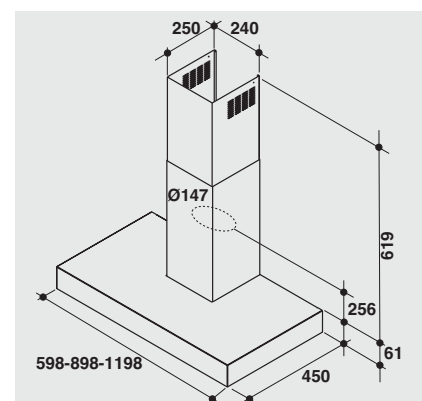

TECHNISCHE DATEN

- Gebläseleistung im Abluftbetrieb: **max. Normalstufe 432 m³/h, Intensivstufe 713 m³/h**
- Betriebsgeräusch im Abluftbetrieb: min. 51 – max. 73 dB/A
- Abluftstutzen Ø 150 mm
- Gesamte Gerätehöhe verstellbar von 622 bis 1152 mm
- Spannung: 220-240 V
- Außenmaße (HxBxT): 1152x598x450 mm
- **Mindestabstand zum Elektrokochfeld 550 mm**
- **Mindestabstand zum Gaskochfeld 650 mm**