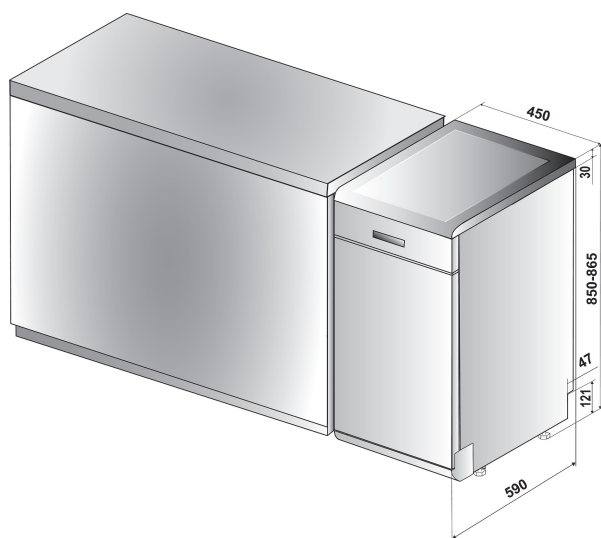

# WSFC 3M17 X

12NC: 859991552540

EAN-code: 8003437232992

Whirlpool

SENSING THE DIFFERENCE

- Installatietype: Vrijstaand
- Energieklasse A+
- 10 couverts
- Model slechts 45 cm breed
- 6TH Sense-technologie
- Laag geluidsniveau: 47 dB(A)
- Waterverbruik: 9 liter (2520 liter per jaar)
- Zelfreinigend filtersysteem
- Startvertraging 1-24 uur
- Verwijderbaar en in hoogte verstelbare bovenkorf
- Multizone optie
- Bestekkorf
- Tablet
- Intensief 65°C
- Voorspoelen koud
- Express 40°C: verkort de duur van de gekozen afwascyclus

## Whirlpool vaatwasser: kleur rvs, Slimline - WSFC 3M17 X

Kenmerken van deze Whirlpool vaatwasser: kleur rvs. A+ energie-efficiëntieklasse. Verstelbare voetjes voor perfecte stabiliteit op ongelijkmatige vloeren en oppervlakken. Handige digitale afteltimer informeert u wanneer het afwasprogramma klaar is. Superieure reinigingsprestatie, voor ideale afwasresultaten.

### Verwijderbaar bovenkorf

Het verwijderbare bovenkorf van uw vaatwasser geeft u extra ruimte als dat nodig is maakt het mogelijk om ook voorwerpen met een ongebruikelijke vorm in de vaatwasser te plaatsen.