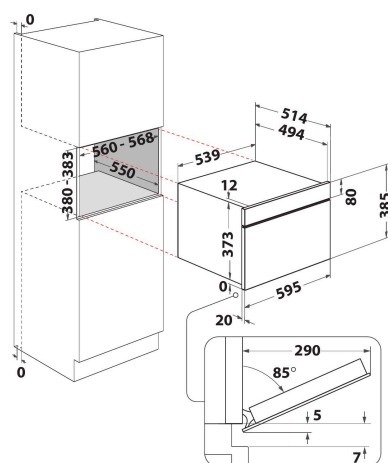

AMW 730/SD

12NC: 858773001960

Штрих-код (EAN) код: 8003437394980

Whirlpool

SENSING THE DIFFERENCE

- Технологія 6TH Sense
- 6TH Sense з функцією CRISP та тарілкою CRISP
- Функція Crisp
- Об'єм камери 31 л
- Jet меню crisp
- Турбо старт: швидкий розігрів їжі
- Турбо розморозка: швидкий розігрів
- 1000 мікрохвильова піч (B)
- Поворотна ручка
- Діаметр поворотного столу - 32,5 см.
- Фронтальна вентиляція
- Відкриття з бокової сторони
- Тарілка Crisp та ручка до тарілки Crisp
- Функція Crisp Function з тарілкою Crisp
- Вибрані рецепти
- 3 режими приготування: Мікрохвилі, Гриль, Crisp
- Технологія очищення Easy to Clean