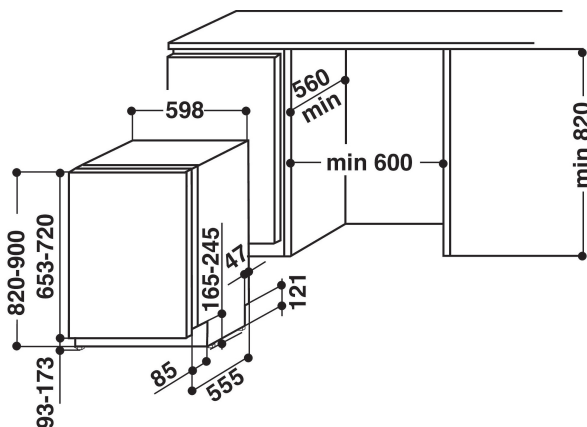

KDSDM 82143

12NC: 859991057740

EAN-kod: 8003437208935

KitchenAid

PRODUKTEGENSKAPER

| Konstruktion | Inbyggd |
|--|--------------------------|
| Installationstyp | Fullt integrerad |
| Typ av reglage | Elektronisk |
| Typ av kontrollinställning och signalenheter | - |
| Demonterbar toppskiva | N/A |
| Dekorpanel för dörren | N/A |
| Färg | Rostfri |
| Anslutningseffekt | 1900 |
| Ström | 10 |
| Spänning | 220-240 |
| Frekvens | 50 |
| Nätkabelns längd | 150 |
| Elkontakt | Schuko |
| Längd, tilloppsslang | 155 |
| Längd, avloppsslang | 150 |
| Justerbar sockelplåt | Saknas |
| Höjd med toppskiva | 0 |
| Justerbara fötter | Ja, justerbara framifrån |
| Höjd | 820 |
| Bredd | 598 |
| Djup | 555 |
| Djup med dörren öppen i 90° | - |
| Min inbyggnadshöjd i nisch | 820 |
| Max inbyggnadshöjd i nisch | 900 |
| Min inbyggnadsbredd i nisch | 600 |
| Max inbyggnadsbredd i nisch | 600 |
| Inbyggnadsdjup i nisch | 560 |
| Nettovikt | 35.5 |
| Bruttovikt | 37.5 |

TEKNISKA DATA

| | |
|-------------------------------------|---------|
| Automatiska program | Ja |
| Maxtemperatur inkommande vatten, °C | 60 |
| Alternativ för startfördröjning | Steglös |
| Fördröjd start, max. tid | 12 |
| Programförloppsindikering | - |
| Display, programtid | Ja |
| Saltindikator | Ja |
| Sköljmedelsindikator | Ja |
| Säkerhetsanordning | N/A |
| Höj- och sänkbar överkorg | Ja |
| Största tallrik i överkorg | 0 |
| Största tallrik i underkorg | 0 |
| Standardkuvert | 14 |