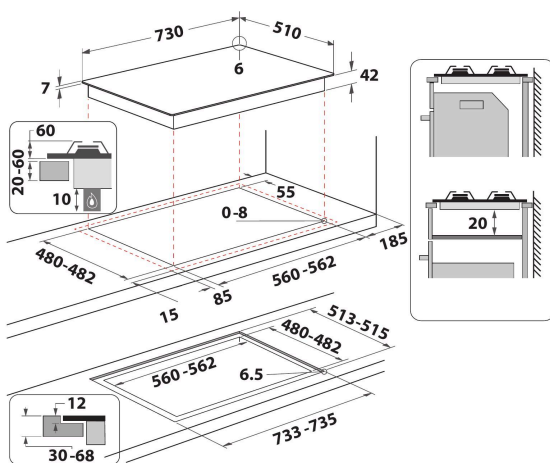

GOWL 758/WH

12NC: 859991590650

Code EAN: 8003437605239

Whirlpool

SENSING THE DIFFERENCE

- Supports de casseroles en fonte
- Sécurité thermocouple : interrompt l'arrivée du gaz lorsque la flamme s'éteint
- Boutons Brossé chrome
- 3 grilles GOG W Collection - Tris grids fonte grilles
- Commande Front
- Plaque de cuisson 75 cm
- Commande mécanique
- Allumage électronique d'une main
- Table de cuisson au gaz Blanc Collection W
- 5 brûleurs
- 5 brûleurs: 1 brûleur Auxiliaire 1000 W, 1 brûleur Rapide 3000 W, 1 brûleur Semi-rapide 1650 W, 1 brûleur Semi-rapide 1650 W, 1 brûleur Double Crown Dual Valve 5000 W
- Cordon d'alimentation inclus
- Dimensions (HxLxP): 51x730x510 mm

Design de pointe

Nos tables de cuisson sont conçues pour allier esthétique et fonctionnalité. Le design de nos tables de cuisson intégrées permet un nettoyage facilité.

Encastrement standard

Installez la plaque de cuisson de 75 cm dans un encastrement standard de 60 cm pour une flexibilité maximale dans votre cuisine.

CARACTERISTIQUES PRINCIPALES

Groupe de produit	Table de cuisson
Type de construction	Encastrable
Type de commande	Mécanique
Types de dispositifs de réglage et d'alarme	Bouton
Nombre de brûleurs	5
Nombre de foyers électriques	0
Nombre de plaques électriques	0
Nombre de plaques radiantes	0
Nombre de plaques halogènes	0
Nombre de plaques à induction	0
Nombre de zones de chauffe-plat électriques	0
Emplacement du bandeau de commande	Front
Matériau de base de la surface	Verre
Couleur principale du produit	Blanc
Puissance de raccordement	0
Puissance de raccordement au gaz	12300
Type de gaz	G20
Intensité	0,2
Tension	220-240
Fréquence	50/60
Longueur du cordon électrique	85
Type de prise	Non
Raccordement au gaz	Conique
Largeur du produit	730
Hauteur du produit	51
Profondeur du produit	510
Hauteur minimale de la niche d'encastrement	41
Largeur minimale de la niche d'encastrement	560
Profondeur de la niche d'encastrement	490
Poids net	15.2
Programmes automatiques	Non