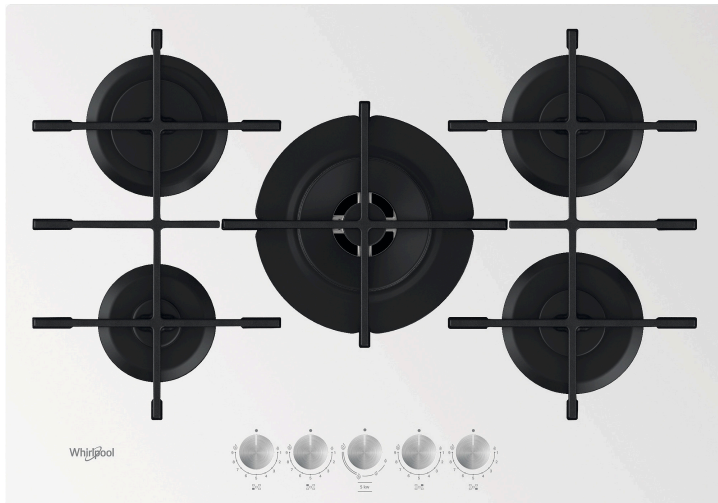

GOWL 758/WH

12NC: 859991590650

Code EAN: 8003437605239

Whirlpool

SENSING THE DIFFERENCE

- Supports de casseroles en fonte
- Sécurité thermocouple : interrompt l'arrivée du gaz lorsque la flamme s'éteint
- Boutons Brossé chrome
- 3 grilles GOG W Collection - Tris grids fonte grilles
- Commande Front
- Plaque de cuisson 75 cm
- Commande mécanique
- Allumage électronique d'une main
- Table de cuisson au gaz Blanc Collection W
- 5 brûleurs
- 5 brûleurs: 1 brûleur Auxiliaire 1000 W, 1 brûleur Rapide 3000 W, 1 brûleur Semi-rapide 1650 W, 1 brûleur Semi-rapide 1650 W, 1 brûleur Double Crown Dual Valve 5000 W
- Cordon d'alimentation inclus
- Dimensions (HxLxP): 51x730x510 mm

Gazinière Whirlpool: gaz 5 feux - GOWL 758/WH

Cette gazinière Whirlpool présente les caractéristiques suivantes : brûleurs à efficacité élevée pour une consommation d'énergie réduite.

MultiLevel Flame

9 niveaux de puissance sur chaque foyer permettant d'ajuster la flamme au type de cuisson pour obtenir des résultats parfaits

Design de pointe

Nos tables de cuisson sont conçues pour allier esthétique et fonctionnalité. Le design de nos tables de cuisson intégrées permet un nettoyage facilité.

Encastrement standard

Installez la plaque de cuisson de 75 cm dans un encastrement standard de 60 cm pour une flexibilité maximale dans votre cuisine.

Support de grilles en fonte

Supports de grilles en fonte pour un look professionnel et une meilleure stabilité.

Foyer double zone

L'expérience d'une plaque de cuisson adaptable. Cette plaque de cuisson Whirlpool est équipée d'une Double Zone pratique, déterminant 2 zones de cuisson séparées, pour vous permettre de cuisiner facilement avec des poêles de grande dimension comme avec des casseroles peu encombrantes.