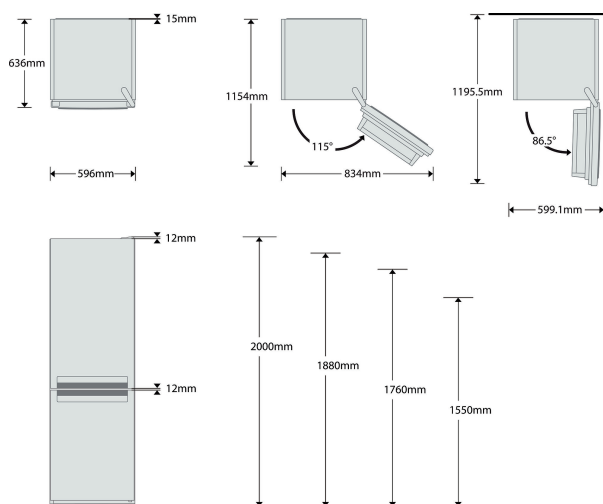

BSF 8152 W

12NC: 850515911200

GTIN (EAN) code: 8003437900235

Whirlpool

SENSING THE DIFFERENCE

ALAPTULAJDONSÁGOK

Termékcsoport	Hűtő/fagyasztó kombináció
Beszereleési mód	Nincs adat
Vezérlés módja	Elektronikus
Konstruációs kivitel	Szabadonálló
Termék színe	Fehér
Elektromos csatlakozási érték (W)	150
Áramfelvétel (A)	1,2
Feszültség (V)	220-240
Frekvencia (Hz)	50
Kompresszorok száma	1
Length of Electrical Supply Cord (cm)	245
Csatlakozódugó típusa	Schuko
Teljes hasznos térfogat (l)	339
Csillagok száma	4
Termékmagasság	1888
Termék szélessége	595
Termékmélység	663
Állítható magasságú láb	0
Nettó tömeg (kg)	62

MŰSZAKI ADATOK

Leolvasztó eljárás a hűtőben	Automatikus
Leolvasztó eljárás a fagyasztoóban	Manuális
Fast cooling possibility	Igen
Gyorsfagyasztás funkció	Nem
Nyitott ajtó jelzés a fagyasztoóban	Nem
Állítható hőmérséklet	Igen
Állítható hőmérséklet a fagyasztoóban	Nem
Belső ventilátor a hűtőtérben	Nem
Fagyasztófiókok száma	3
Automatikus motorhajtású jégkészítő egység	Nincs adat
Polcok száma a hűtőtérben	4
Polcok anyaga	Üveg
Hőmérő a hűtőtérben	Nincs
Hőmérő a fagyasztoótérben	Nincs
Hőmérsékleti zónák száma	2