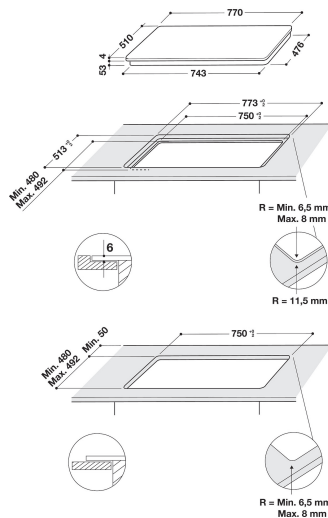

SMF 778 C/NE/IXL

12NC: 859991538600

EAN-kod: 8003437230387

Whirlpool

SENSING THE DIFFERENCE

- Unik iXelium ytbehandling som skyddar mot repor och smuts
- 6TH SENSE teknik
- 6thSense Live
- ChefControl funktion, gör det möjligt att aktivera en stor zon med olika förinställda värmenivåer (låg-medel-hög)
- Antal induktionszoner som kan användas samtidigt: 8
- Enkel att installera
- FlexiFull funktion, hela hällens yta kan användas som en enda stor och flexibel värmezona
- MySmartSense assisterad matlagning med upp till 100 olika tillagningsprogram
- Automatisk kärllavkänning
- Restvärmeindikering
- Barnlås
- Varmhållningsfunktion
- På/Av-omkopplare

Whirlpool induktionshäll - SMF 778 C/NE/IXL

8 induktionszoner. flexiCook-kokzon, två zoner som enkelt kan ställas om och fungera som en enda stor zon. Denna induktionshäll från Whirlpool är utrustad med: Avancerad teknik som värmer upp kastrullen, inte hällen, vilket minskar energispridningen och ger ett utmärkt tillagningsresultat. Elektrisk energiförsörjning.

6thSenseLive App

Utforska nya recept med upplysande instruktioner, schemalägg måltider och upptäck oändliga sätt att få en intuitiv matlagningsupplevelse med Whirlpools induktionshällar.

Induction technology

Snabbare, energieffektiv matlagning. Induktionshällar värmer snabbt pannan, inte hällen, med minimalt med läckage av värme till ytan eller omgivningen. Detta gör att induktionshällar är mer energieffektiva än traditionella keramiska hällar och gashällar. Förutom att spara tid och energi innebär induktion också mer exakt temperaturstyrning och enklare rengöring.

FlexiFull

Laga mat var du vill på den helt flexibla ytan med pannor och grytor i olika storlekar.

Grill

Grillfunktionen är designad för att tillaga grillade rätter till perfektion, tack vare den speciella värmemätaren som håller koll på tillagningstemperaturen.

Stekning

Stekfunktionen låter dig njuta av härliga, krispigt stekta rätter, tack vare den speciella värmemätaren som håller koll på tillagningstemperaturen.

Chef Control

Chef Control är en innovativ lösning som låter dig laga mat utan att behöva anpassa hällens temperatur. Dra helt enkelt grytan till den temperaturzon som du önskar för enkel tillagning av goda måltider.

Frontplacerad kontrollpanel

Få total kontroll över din matlagning. Upplev smidig matlagning med en kontrollpanel som är praktiskt placerad på hällens framkant och som har ett mycket intuitivt gränssnitt.

SmartSense

Få ett fantastiskt resultat gång efter gång med 6th SENSE sensorstyrda temperaturreglering.

iXelium

Långvarig glans. Den revolutionerande iXelium-behandlingen skyddar din häll från repor och smuts. En ytbehandling som gör det mycket lätt rengöra hällen och hålla den skinande ren - att allt du behöver är vatten och en mjuk trasa.