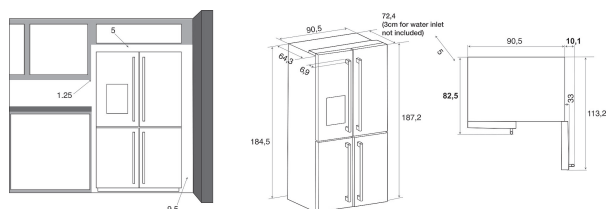

KCQXX 18900

12NC: 859991572320

EAN-nummer: 8003437238352

KitchenAid

PRODUKTEGENSKABER

Produktgruppe	Side-by-Side
Installation	Fritstående
Installation	Fritstående
Betjeningstype	Elektronisk
Primærfarve	Rustfrit stål
Tilslutningseffekt	0
El-tilslutning (A)	1,21
Elementspænding	220-240
Frekvens	50/60
Antal kompressorer	1
Længde på elledning	180
Stiktype	Schuko
Antal afsnit	3
Total volumen for produktet (EU 2017/1369)	592
Stjernemærkning	4
Antal uafhængige kølesystemer	3
Dybde med åben dør 90 grader	-
Højde	1876
Bredde	908
Dybde	716
Nettovægt	163