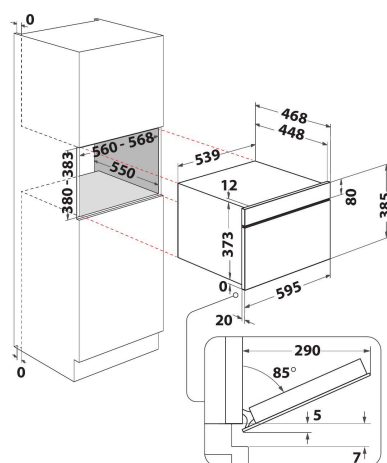

W6 MD440 BSS

12NC: 859991569240

EAN-kod: 8003437396328

Whirlpool

SENSING THE DIFFERENCE

- 6th Sense sensorteknik, autoprogram
- 6TH Sense CRISPfunktion med CRISPpanna
- 6th Sense Avfrostning
- Crisp funktion, laga mat och baka på mikrotid
- Ugnsvolym: 31 liter
- Jet Start: snabbstart på full effekt (30 sek/tryck)
- Jet Defrost funktion, snabb och jämn upptining
- Ångkokningsfunktion
- Steam&Boil (inbyggd)
- Bread Defrost, funktion för att tina fryst bröd
- Max. mikrovågseffekt: 1000 W
- Greppvänligt handtag
- Roterade bottenplatta: \varnothing 32,5 cm
- Maximal diameter på maten: 315 mm
- Touchkontroll
- Frontventilation
- Lucka öppnas nedåt