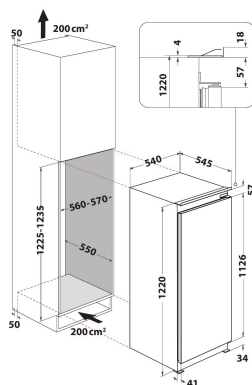

S 12 A1 D/I

12NC: F093708

EAN-code: 8007842937084

 **INDESIT**
Life proof.

BELANGRIJKSTE KENMERKEN

Productgroep	Koelkast
Productnaam	S 12 A1 D/I
EAN-code	8007842937084
Uitvoering	built-in
Type installatie	Half geïntegreerd
Type besturing	Mechanisch
Type bedienings- en signaleringselementen	Mechanisch
Belangrijkste kleur van het product	Roestvrij staal
Aansluitwaarde (W)	75
Stroom	16
Spanning	220-240
Frequentie	50
Lengte elektriciteitsnoer	245
Type stekker	Schuko
Netto-inhoud	209
Aantal sterren	Automatisch
Aantal afzonderlijke koelsystemen	1
Hoogte van het product	1220
Breedte van het product	540
Diepte van het product	545
Diepte met 90° geopende deur	-
Maximaal instelbare hoogte	0
Nettogewicht	38
Deurscharnier	Rechts verwisselbaar

TECHNISCHE KENMERKEN

Instelbare temperatuur	Ja
Alarmsignaal bij storing	Geen signaal
Ontdooiingsproces koelgedeelte	Automatisch
Snelkoelschakelaar	Nee
Interne ventilator koelgedeelte	Nee
Legborden voor flessen	Nee
Vergrendelbare deur	-
Aantal legborden in koelcompartiment	5
Aantal verstelbare legborden in koelcompartiment	4
Materiaal van de legborden	Glas
Thermometer in koelgedeelte	Geen