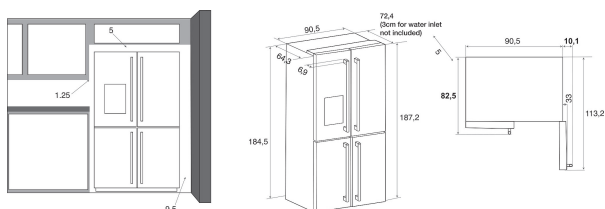

KCQBX 18900

12NC: 859991572310

EAN-kod: 8003437238345

KitchenAid

PRODUKTEGENSKAPER

Produktgrupp	Sida vid sida
Konstruktion	Fristående
Installationstyp	Fristående
Typ av reglage	Elektronisk
Färg	Svart stål
Anslutningseffekt	0
Ström	1,21
Spänning	220-240
Frekvens	50/60
Antal kompressorer	1
Nätkabelns längd	180
Elkontakt	Schuko
Antal olika förvaringsutrymmen	3
Total volume of the product (EU 2017/1369)	592
Stjärnmärkning	4
Ange antalet fristående kylsystem	3
Djup med dörren öppen i 90°	-
Höjd	1876
Bredd	908
Djup	716
Nettovikt	163