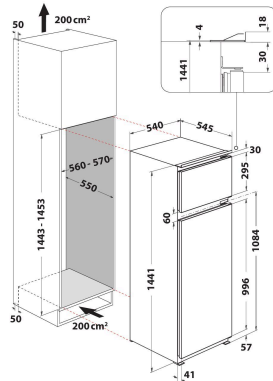

BD 2422/HA

12NC: F059770

Codice EAN: 8007842597707

Hotpoint

ARISTON

CARATTERISTICHE PRINCIPALI

Linea prodotto	Combinazione Frigorifero/Congelatore
Tipo di installazione	Da incasso
Tipo di controllo	Meccanico
Tipologia costruttiva del prodotto	Da incasso
Colore principale	Acciaio
Dati nominali collegamento elettrico	110
Corrente	16
Tensione	220-240
Frequenza	50
Numero di compressori	1
Lunghezza del cavo di alimentazione elettrica	245
Tipo di spina	Schuko
Capacità netta totale apparecchio	218
Numero di stelle	4
Altezza del prodotto	1441
Larghezza del prodotto	540
Profondità del prodotto	545
Regolazione massima dei piedini	0
Peso netto	49

SPECIFICHE TECNICHE

Processo di scongelamento comparto frigorifero	Automatico
Processo di scongelamento comparto freezer	Manuale
Funzione raffreddamento veloce	Non disponibile
Interruttore congelamento rapido	Non disponibile
Indicatore porta aperta del congelatore	Non disponibile
Temperatura regolabile	Sì
Temperatura regolabile del congelatore	No
Ventilatore interno comparto frigorifero	No
Numero di cassette o cesti nel freezer	0
Macchina del ghiaccio automatica motorizzata	No
Numero di ripiani nel compartimento frigorifero	4
Materiale dei ripiani	Filo
Display temperatura del frigorifero	Nessuno
Display temperatura del congelatore	Nessuno
Numero di zone temperatura	1