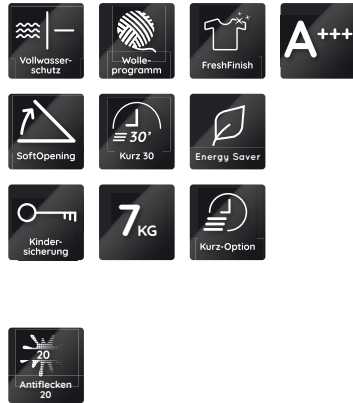

WMT ECOSTAR 732 DI N

Toplader-Waschmaschine (7 kg)

Bauknecht

Für mich und mein Zuhause

TOP 4

- Antiflecken – entfernt mehr als 100 Flecken bei nur 20 °C, ganz ohne Vorbehandlung¹
- Automatische Trommelpositionierung
- SoftOpening und die automatische Trommelpositionierung erlauben ein sicheres und komfortables Öffnen
- Kurz 30' – schnelle Wäsche in 30 Minuten

WEISS

WMT ECOSTAR 732 DI N
EAN 40 11577 73426 3

KOMFORT

- Vollwasserschutz
- **SoftOpening** und die automatische Trommelpositionierung erlauben ein sicheres und komfortables Öffnen
- Kindersicherung – weniger Sorgen, weniger Stress
- Automatische Trommelpositionierung
- Fahrbar dank Rolle
- Leicht zugängliche Fremdkörperfalle

PROGRAMME

- Energieoptimierte Grundprogramme: 20 °C, Eco 40-60, Baumwolle, Buntwäsche, Feinwäsche, Wolle, Mischwäsche, Pflegeleicht, Schleudern, Spülen + Schleudern
- Zeitoptimierte Programme: Kurz 30'
- Spezielle Programme: Antiflecken
- **Antiflecken** – entfernt mehr als 100 Flecken bei nur 20 °C, ganz ohne Vorbehandlung¹
- Kurz 30' – schnelle Wäsche in 30 Minuten

ANSCHLUSS UND MASSE

- 10 Ampere
- Anschlusskabellänge: 150 cm
- Maße verpackt (HxBxT): 94 x 45 x 70 cm
- Maße (HxBxT): 90x40x60 cm

TECHNISCHE DATEN

- Gewicht brutto 58 kg, Gewicht netto 57 kg
- Geräuschemission Waschen/Schleudern (Schallleistung): 60/78 dB(A) re 1pW