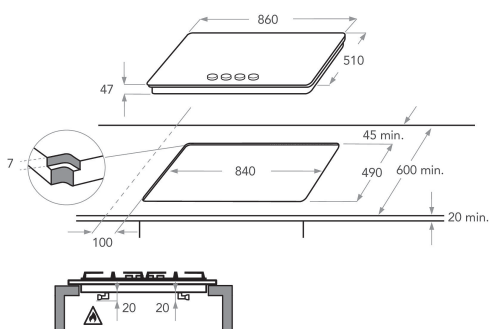

KHMP5 86510

12NC: 859990965570

EAN-kod: 8003437831867

KitchenAid

PRODUKTEGENSKAPER

Produktgrupp	Häll
Konstruktion	Inbyggd
Typ av reglage	Mekanisk
Typ av kontrollinställning och signalenheter	-
Antal gasbrännare	5
Antal tillagningszoner	0
Antal gjutjärnsplattor	0
Antal highlight/strålningszoner	0
Antal halogenzoner	0
Antal induktionszoner	0
Antal varmhållningszoner	0
Placering av reglagen	Front
Material produkt	Inoxclearcoat
Färg	Inox
Anslutningseffekt	0
Gasanslutningseffekt	13300
Ström	0,2
Spänning	220-240
Frekvens	50/60
Nätkabelns längd	85
Elkontakt	No
Gasanslutning	Conic
Bredd	860
Höjd	41
Djup	510
Min inbyggnadshöjd i nisch	41
Min inbyggnadsbredd i nisch	840
Inbyggnadsdjup i nisch	480
Nettovikt	17.8
Automatiska program	Saknas