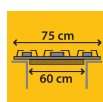

Ruszty

Utrzymuj swoją płytę grzewczą łatwo i bezpiecznie dzięki rusztom, które można myć w zmywarce.

EasyReplace

Zainstaluj w wycięciu w blacie 60 cm płytę grzewczą 75 cm. Maksymalna wszechstronność w Twojej kuchni