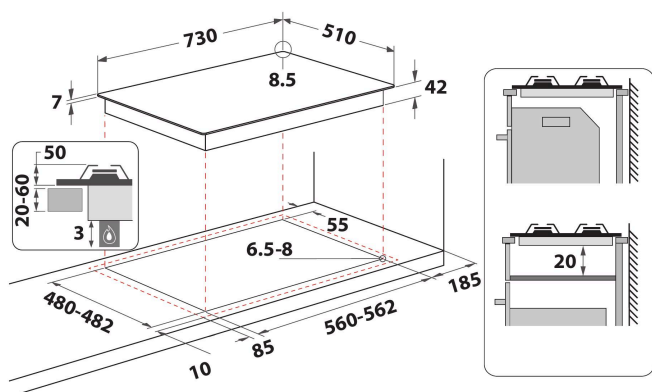

GMWL 728/IXL

12NC: 859991596220

Kod EAN: 8003437608568

Whirlpool

SENSING THE DIFFERENCE

- Ruszt żeliwny
- Elektromagnetyczne urządzenie zabezpieczające dla każdego palnika
- Pokręta Brushed chrome
- Kratki 2 W Collection Aphrodite 2 Cast Iron
- Elementy sterowania Front
- Płyta grzejna 75 cm
- Rodzaj uruchomienia: Pokręta
- Palniki 5
- Palniki 5: 1 palnik W Semirapid 1750, 1 palnik W Rapid 3000, 1 palnik W Semirapid 1750, 1 palnik W Auxiliary 1000 i 1 palnik W Triple crown HE 4000.
- Wymiary WxSxG: 41x730x510 mm
- Wymiary wnętrza WxSxG: 38x560x480 mm
- Napięcie: 230 V
- Klasyfikacja połączenia gazowego: 11500 W
- Rodzaj gazu: G20