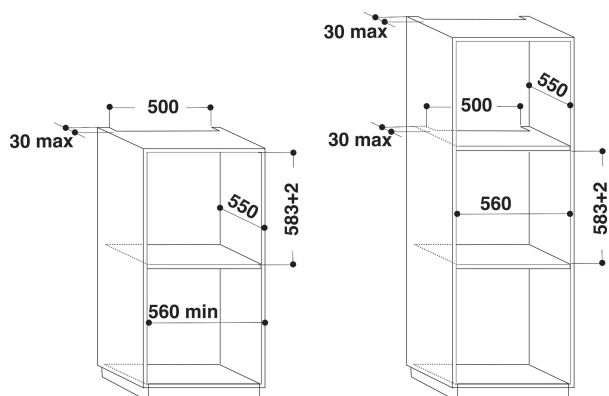

KOHCP 60600

12NC: 851355501000

EAN-Nummer: 8003437831782

KitchenAid

AUSSTATTUNG

Produktgruppe	Einbaueherd/Backofen
Internationale Bestellbezeichnung	KOHCP 60600
Farbe Gerät	Inox
Bauform	Eingebaut
Steuerung	Mechanisch und Elektronisch
Bedienelemente	-
Integrierte Kochfeldsteuereinheiten	Nein
Kochfeldarten	-
Automatikprogramm	Ja
Absicherung	16
Spannung	220-240
Frequenz	50/60
Länge Anschlusskabel	90
Steckerart	Nein
Tiefe Produkt bei geöffneter Tür (90°)	-
Gerätehöhe	595
Gerätebreite	595
Gerätetiefe	564
Nischenhöhe minimal	0
Nischenbreite minimal	0
Nischentiefe	0
Nettogewicht	42
Nettovolumen	73
Integriertes Reinigungssystem	Pyrolytisch
Gitter	1
Anzahl Backbleche	2