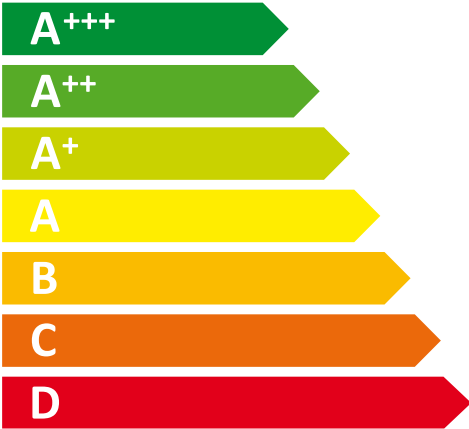

ENERG
енергия · ενεργεια

WHIRLPOOL

WBE37142 W

ENERGIA · ЕНЕРГИЯ
ΕΝΕΡΓΕΙΑ · ENERGIJA
ENERGY · ENERGIE · ENERGI

249
kWh/annum

254 L

109L

39 dB