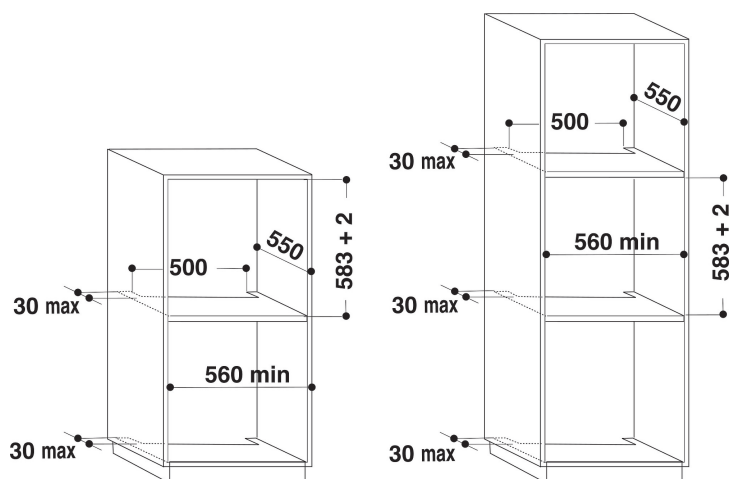

- Sistem de curățare catalitic
- Clasă energetică A
- Cavitate 65 litri
- Funcția Decongelare
- Preparare cu ventilator cu funcția aer forțat
- Grill
- Interior emailat ușor de curățat
- Funcție Turbo Grill
- Funcție Produse de patiserie
- Preparare convențională
- Mâner metalic
- Numărul geamurilor ușii: 3
- Dezactivare temporizator
- Grill 2500 W
- 1 grătar
- 2Tăvițe
- Programator mecanic