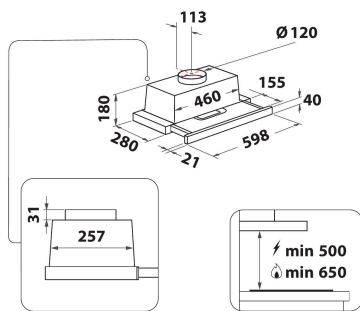

AKR 750 G K

12NC: 859991590680

EAN-koodi: 8003437605253

Whirlpool

SENSING THE DIFFERENCE

TUOTTEEN AVAINTIEDOT

Tuoteryhmä	Liesituuletin
Rungon väri	Harmaa
Rungon materiaali	Ruostumaton teräs
Hormin väri	N/A
Hormin materiaali	N/A
Tyypiluokitus	Pull-out
Asennuksen tyyppi	Kalusteisiin sijoitettava
Ohjauksen tyyppi	Mekaaninen
Ohjaus- ja signaalilaitteiden tyyppi	-
Kalustelevyn vaihtoehdot	Ei tietoa
Moottorin sijainti	Tuulettimen runkoon yhdistetty tuuletinmoottori
Käyttötila	Muunneltava
Liitännän arvo	121
Virta	0,9
Jännite	220-240
Taajuus	50
Virtajohdon pituus	150
Pistokkeen tyyppi	Schuko
Chimney height (mm)	0
Tuotteen korkeus, ilman hormia	211
Tuotteen korkeus	180
Tuotteen leveys	599
Tuotteen syvyys	300
Asennustilan minimikorkeus	0
Asennustilan minimileveys	0
Asennustilan syvyys	0
Nettopaino	6

TEKNISET TIEDOT

Manuaalisen ohjauksen tyyppi	Buttons
Automaattisen ohjauksen tyyppi	-
Moottorien lukumäärä	1
Moottorien kokonaisteho	115
Nopeusasetusten lukumäärä	3
Boost presence	Ei
Poistoilman maksimivirtaus	304
Poistoilman virtaus intensiiviteholla	0
Huoneilmaan palautuvan ilman maksimivirtaus	125
Ilmanvirtaus intensiiviteholla, huonetilaan palauttavana	0
Valon ohjaustapa	Päällä/poissa
Valojen lukumäärä	2
Käytettävien lamppujen tyyppi	LED
Valojen kokonaisteho	6
Ilma-aukon halkaisija	120
Ilmavirtauksen takaiskuläppä	Ei
Rasvasuodattimen materiaali	Pestävä alumiininen
Hajusuodatin	On