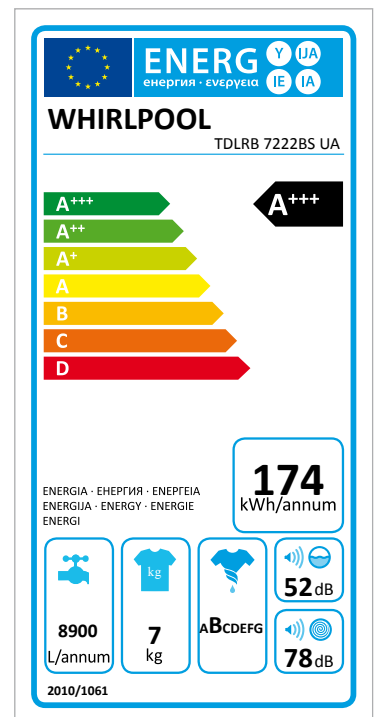

TDLRB 722BS UA

12NC: 859991659060

Штрих-код (EAN) код: 8003437051982

Whirlpool

SENSING THE DIFFERENCE

ОСНОВНІ ХАРАКТЕРИСТИКИ

Група продуктів	Пральна машина
Тип конструкції	Окрема
Тип встановлення	Окрема
Зйомна верхня кришка	Ні
Тип завантаження	З верхнім завантаженням
Основний колір продукту	Білий
Потужність електричного підключення (Вт)	2000
Струм (А)	10
Напруга (В)	220-230
Частота (Гц)	50
Довжина шнура живлення (см)	120
Тип вилки	Schuko
Висота продукту	900
Ширина продукту	400
Глибина продукту	600
Вага нетто (кг)	56

ТЕХНІЧНІ ХАРАКТЕРИСТИКИ

Автоматичні програми	Так/Є
Опції швидкості віджиму	Змінний(-а)
Без віджиму	Так/Є
Вимірювання ваги	-
Визначення типу тканини	-
Автоматичне визначення рівня забруднення	-
Контроль піноутворення	Так/Є
Контроль балансування	Так/Є
Тип системи безпеки	Ні
Опція прання у холодній воді	Ні
Індикація ходу програми	-
Індикація часу до завершення циклу	Так/Є
Опція Відкладеного старту	Постійний
Максимальний час відкладення старту (год.)	0
Матеріал шлангу	Пластик
Об'єм барабану (л)	42
Підключення до гарячої та холодної води?	Ні
Вага брутто (кг)	57
Висота продукту в упаковці	940
Ширина продукту в упаковці	450
Глибина продукту в упаковці	700

ЕНЕРГЕТИЧНЕ МАРКУВАННЯ

Клас енергоефективності - NEW (2010/30/EU)	A+++
Річне енергоспоживання (кВт/рік) - NEW (2010/30/EU)	174
Клас прання	A
Максимальна швидкість віджиму (об./хв.) - NEW (2010/30/EU)	1200
Максимальне завантаження, бавовна (кг) - NEW (2010/30/EU)	7
Річне споживання води (л/рік) - NEW (2010/30/EU)	8900
Енергоспоживання за температури 60 °C повне завантаження	0.9
Енергоспоживання у режимі stand-by - NEW (2010/30/EU)	0.11
Енергоспоживання у режимі Вимкнено - NEW (2010/30/EU)	0.11
Кількість вологи у %після сушіння з макс.швид. віджиму - NEW (2010/30/EU)	53
Середній час прання програма Бавовна 60°C (повне завантаження) - NEW (2010/30/EU)	240
Рівень шуму прання (дБ(A) re 1 pW)	52
Рівень шуму віджиму (дБ(A) re 1 pW)	78