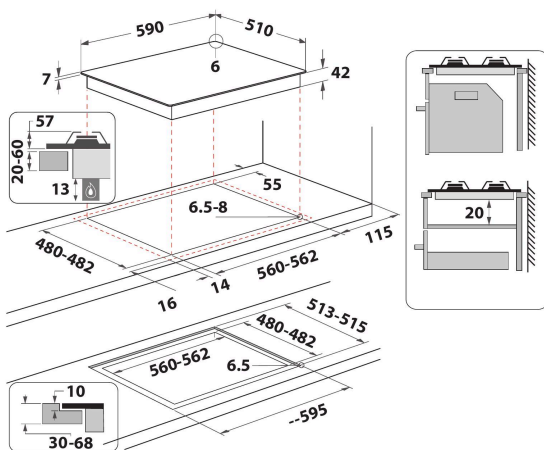

GOWL 628/NB

12NC: 859991590380

Codice EAN: 8003437605086

Whirlpool

SENSING THE DIFFERENCE

- Griglie in ghisa
- Termovalvole di sicurezza
- Manopole Black Spin Brushed
- 2 griglie GOG W Collection - Tris grids Ghisa
- Comandi Front
- Piano cottura da 60 cm
- Comando meccanico
- Accensione elettronica sottomanopola
- 4 bruciatori
- 4 bruciatori: 1 bruciatore doppia corona 3500 W, 1 bruciatore Semirapido 1750 W, 1 bruciatore Semirapido 1750 W e 1 bruciatore Ausiliario 1000 W.
- Cavo elettrico incluso
- Dimensioni AxLxP: 49x590x510 mm
- Dimensioni nicchia AxLxP: 41x560x490 mm
- Tensione: 230 V
- Portata collegamento gas: 7800 W