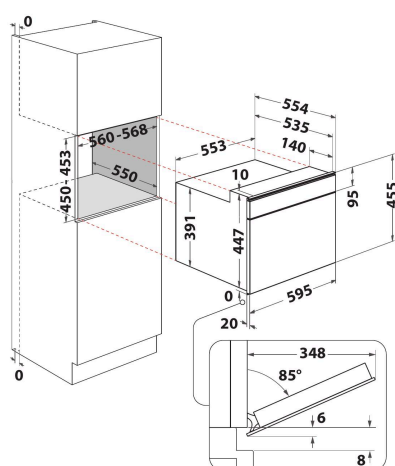

W9I MW261

12NC: 859991542280

Codice EAN: 8003437396090

Whirlpool

SENSING THE DIFFERENCE

- 6thSense Live App
- Tecnologia 6° SENSO
- Funzione 6TH Sense CRISP con piatto CRISP
- 6° SENSO Reheat
- 6° SENSO Defrost
- Funzione Crisp
- Cavità 40 lt
- Jet Start: riscaldamento rapido alimenti
- Jet Defrost-Scongelamento
- Cottura termoventilata (50-250°C)
- Mantieni in caldo
- Funzione vapore
- Turbo Grill
- Funzione lievitazione
- Nuova funzione Steam&Boil
- Nuova funzione CrispFry
- Funzione BreadDefrost