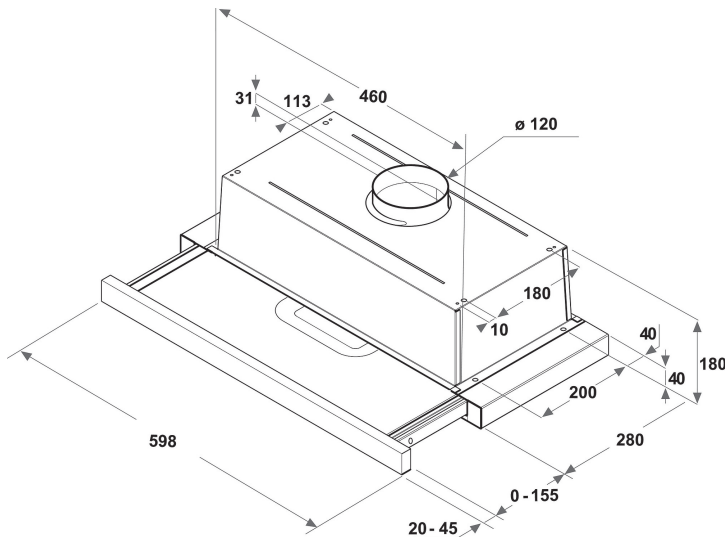

# AKR 749/1 IX

12NC: 859991551230

EAN-code: 8003437233678

Whirlpool

SENSING THE DIFFERENCE

- Geluidsniveau afvoer: 62 dBA
- Afvoercapaciteit min. - max.: 125, 304 m<sup>3</sup>/h
- Maximale extractiesnelheid: 304 (m<sup>3</sup>/u)
- Energieklasse D
- Extractie-/recirculatiesnelheid %Z\_REQ\_MAX\_OUT\_EXTRACTION% / 125 m<sup>3</sup>/u
- 3 snelheden
- 2LED, 6 W lampen
- 1 motor: 115 W
- Mechanisch Toetsen
- 1 Roestvrijstaal wasbaar filter
- Efficiëntieklasse vetfilter: D
- Efficiëntieklasse verlichting: D
- Efficiëntieklasse vloeistofdynamiek: E
- Werkingsmodus: Luchtafvoer, recirculatie
- Grijs Afwerking
- 1 Motor