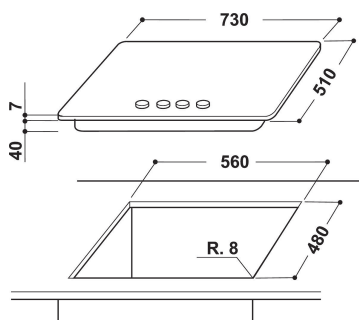

GMF 7522/IXL

12NC: 852440244000

GTIN (EAN) code: 8003437829307

Whirlpool

SENSING THE DIFFERENCE

ALAPTULAJDONSÁGOK

Termékcsoport	Főzőlap
Konstruációs kivitel	Beépíthető
Vezérlés módja	Nincs adat
Type of control settings	-
Gázégők száma	5
Elektromos főzőzónák száma	0
Elektromos lapok száma	0
Elektromos főzőlapok száma	0
Halogén főzőzónák száma	0
Indukciós zónák száma	0
Elektromos melegítőzónák száma	0
Kezelőpanel helye	Front
Alapfelület anyaga	Inoxbevonat
Termék színe	Nemesacél
Elektromos csatlakozási érték (W)	0
Gáz csatlakozási érték (W)	11000
Gázfajta	G20
Áramfelvétel (A)	0,2
Feszültség (V)	230
Frekvencia (Hz)	50
Elektromos csatlakozókábel hossza (cm)	85
Csatlakozódugó típusa	Nem
Gázcsatlakozás	Hengeres
Termék szélessége	730
Termékmagasság	41
Termékmélység	510
Minimális beépítési magasság	38
Minimális beépítési szélesség	560
Beépítési mélység	480
Nettó tömeg (kg)	14.2
Automatikus programok	Nem