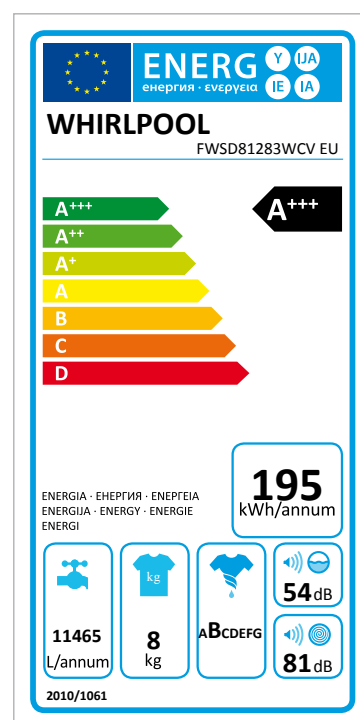

FWSD81283WCV EU

12NC: 859991545750

Штрих-код (EAN) код: 8003437729256

Whirlpool

SENSING THE DIFFERENCE

ОСНОВНІ ХАРАКТЕРИСТИКИ

Група продуктів	Пральна машина
Тип конструкції	Окрема
Тип встановлення	Окрема
Зйомна верхня кришка	Ні
Тип завантаження	З фронтальним завантаженням
Основний колір продукту	Білий
Потужність електричного підключення (Вт)	1850
Струм (А)	10
Напруга (В)	220-240
Частота (Гц)	50
Довжина шнура живлення (см)	120
Тип вилки	Schuko
Висота продукту	837
Ширина продукту	595
Глибина продукту	475
Вага нетто (кг)	65

ТЕХНІЧНІ ХАРАКТЕРИСТИКИ

Автоматичні програми	Так/Є
Опції швидкості віджиму	Змінний(-а)
Без віджиму	Так/Є
Вимірювання ваги	Ні
Визначення типу тканини	Ні
Автоматичне визначення рівня забруднення	Ні
Контроль піноутворення	Так/Є
Контроль балансування	Так/Є
Тип системи безпеки	Ні
Опція прання у холодній воді	Ні
Індикація ходу програми	ДИСПЛЕЙ
Індикація часу до завершення циклу	Так/Є
Опція Відкладеного старту	Постійний
Максимальний час відкладення старту (год.)	0
Матеріал шлангу	Пластик
Об'єм барабану (л)	54
Підключення до гарячої та холодної води?	Ні
Вага брутто (кг)	66.3
Висота продукту в упаковці	888
Ширина продукту в упаковці	645
Глибина продукту в упаковці	550

ЕНЕРГЕТИЧНЕ МАРКУВАННЯ

Клас енергоефективності - NEW (2010/30/EU)	A+++
Річне енергоспоживання (кВт/рік) - NEW (2010/30/EU)	195
Клас прання	A
Максимальна швидкість віджиму (об./хв.) - NEW (2010/30/EU)	1200
Максимальне завантаження, бавовна (кг) - NEW (2010/30/EU)	8
Річне споживання води (л/рік) - NEW (2010/30/EU)	11465
Енергоспоживання за температури 60 °C повне завантаження	1.168
Енергоспоживання у режимі stand-by - NEW (2010/30/EU)	8
Енергоспоживання у режимі Вимкнено - NEW (2010/30/EU)	0.5
Кількість вологи у %після сушіння з макс.швид. віджиму - NEW (2010/30/EU)	53
Середній час прання програма Бавовна 60°C (повне завантаження) - NEW (2010/30/EU)	210
Рівень шуму прання (дБ(A) re 1 pW)	54
Рівень шуму віджиму (дБ(A) re 1 pW)	81