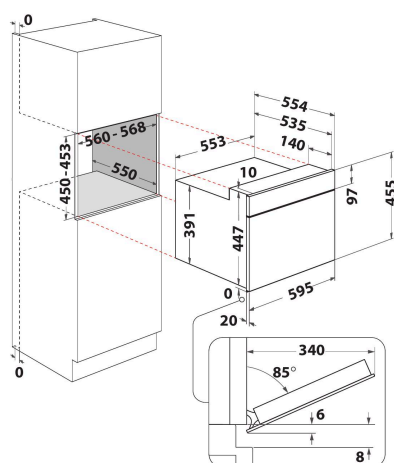

AMW 9607/IX

12NC: 858760701900

EAN-kod: 8003437395734

Whirlpool

SENSING THE DIFFERENCE

- 6th Sense sensorteknik, autoprogram
- 6TH Sense CRISPfunktion med CRISPpanna
- Crisp funktion, laga mat och baka på mikrotid
- Ugnsvolym: 40 liter
- Jet Start: snabbstart på full effekt (30 sek/tryck)
- Jet Defrost funktion, snabb och jämn upptining
- Varmluftsfunktion (50-250°C)
- Varmhållning
- Turbogrill
- Bread Defrost, funktion för att tina fryst bröd
- Max. mikrovågseffekt: 900 W
- Greppvänligt handtag
- Roterade bottenplatta, diameter: 36 cm
- Frontventilation
- Lucka öppnas nedåt
- Medföljer: Crisppanna
- Crispfunktion med crisppanna