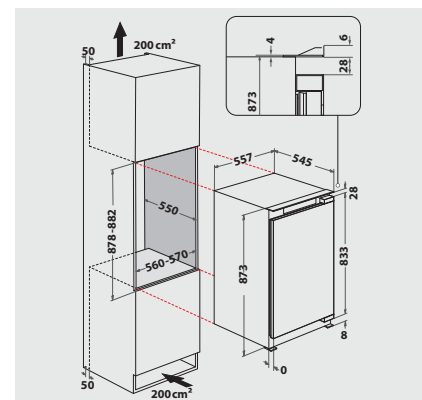

¹ Energieeffizienzklassen-Spektrum von A+++ bis D