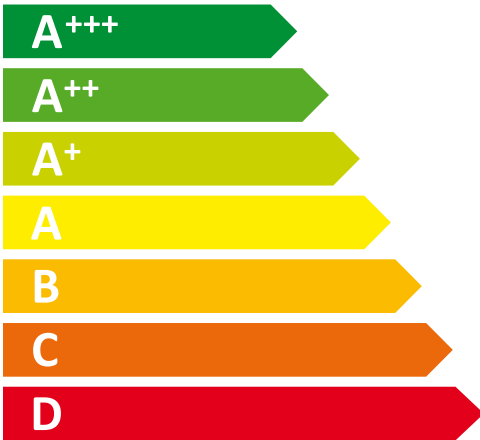

**ENERG**  
енергия · ενεργεια

# WHIRLPOOL

W6 D94WR BE

ENERGIA · ЕНЕРГИЯ · ΕΝΕΡΓΕΙΑ  
ENERGIJA · ENERGY · ENERGIE  
ENERGI

**194**  
kWh/annum

  
**210**  
min/cycle\*

  
**9,0**  
kg

  
**62**  
dB

\*цикъл · cyklus · portion · zyklus  
πρόγραμμα · ciclo · tsükkel  
ohjelma · ciklus · ciklas · cikls  
ciklu · cyclus · cykl · ciclu  
program · torkomgång