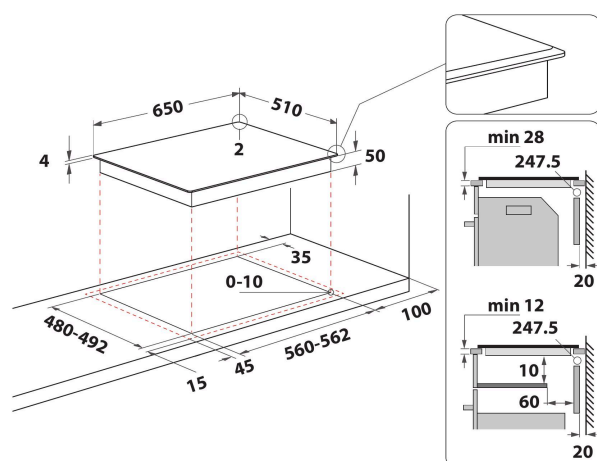

WF S9365 BF/IXL

12NC: 859991579620

EAN-kod: 8003437601026

Whirlpool

SENSING THE DIFFERENCE

- Unik iXelium ytbehandling som skyddar mot repor och smuts
- 6TH SENSE teknik
- Antal induktionszoner som kan användas samtidigt: 4
- Enkel att installera
- FlexiSide, flexibel kokzon för stora eller små grytor
- Automatisk kärllavkänning
- Restvärmeindikering
- Barnlås
- Varmhållningsfunktion
- På/Av-omkopplare
- Sjudningsfunktion
- Lågtemperaturfunktion för smältning
- 65 cm bred
- Timerfunktion
- Enkelt ersättningsbar
- Svart glasspishäll