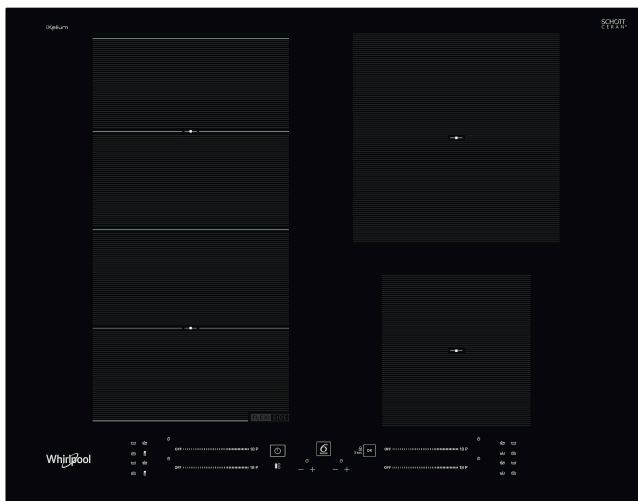

WF S9365 BF/IXL

12NC: 859991579620

EAN-kod: 8003437601026

Whirlpool

SENSING THE DIFFERENCE

- Unik iXelium ytbehandling som skyddar mot repor och smuts
- 6TH SENSE teknik
- Antal induktionszoner som kan användas samtidigt: 4
- Enkel att installera
- FlexiSide, flexibel kokzon för stora eller små grytor
- Automatisk kärllavkänning
- Restvärmeindikering
- Barnlås
- Varmhållningsfunktion
- På/Av-omkopplare
- Sjudningsfunktion
- Lågtemperaturfunktion för smältning
- 65 cm bred
- Timerfunktion
- Enkelt ersättningsbar
- Svart glasspishäll

Whirlpool induktionshäll - WF S9365 BF/IXL

4 induktionszoner. flexiCook-kokzon, två zoner som enkelt kan ställas om och fungera som en enda stor zon. Touchkontroll med skjutreglage som ger dig exakt kontroll över din matlagning och med vilken du med ett lätt tryck med fingret kan reglera temperaturen. Denna induktionshäll från Whirlpool är utrustad med: Avancerad teknik som värmer upp kastrullen, inte hällen, vilket minskar energispridningen och ger ett utmärkt tillagningsresultat. Elektrisk energiförsörjning.

FlexiSide

Anpassa storleken på kokzonen efter dina behov genom att kombinera två zoner till en.

Lågtemperaturfunktion

Smält på låg temperatur. Lågtemperaturläge idealisk för försiktig smältning av exempelvis choklad och smör.