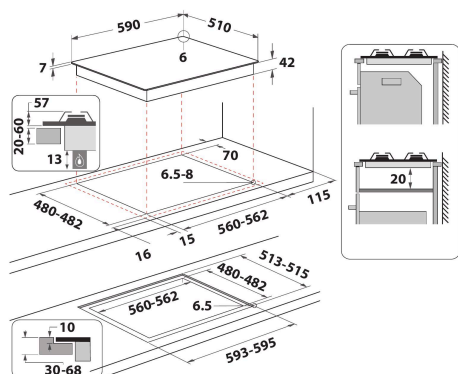

GOA 6423/NB

12NC: 859991031270

EAN kód: 8003437831089

Whirlpool

SENSING THE DIFFERENCE

HLAVNÍ VLASTNOSTI

Skupina výrobků	Varná deska
Typ konstrukce	Vestavěný
Typ ovládání	Mechanické
Typ nastavení ovládání	Knoflík
Počet plynových hořáků	4
Počet elektrických varných zón	0
Počet elektrických plotýnek	0
Počet sálavých desek	0
Počet halogenových desek	0
Počet indukčních desek	0
Počet elektrických ohřevných zón	0
Umístění ovládacího panelu	Přední strana
Základní povrchový materiál	Sklo
Hlavní barva výrobku	Černá
Jmenovitá hodnota elektrického připojení (W)	0
Jmenovitá hodnota plynového připojení (W)	8000
Typ plynu	G20
Proud (A)	0,2
Napětí (V)	230
Frekvence (Hz)	50
Délka přívodního elektrického kabelu (cm)	85
Typ zástrčky	Ne
Plynová přípojka	N/A
Šířka výrobku	590
Výška výrobku	49
Hloubka zabaleného výrobku	510
Minimální výška výklenku	41
Minimální šířka výklenku	560
Hloubka výklenku	490
Čistá hmotnost (kg)	10.6
Automatické programy	Ne