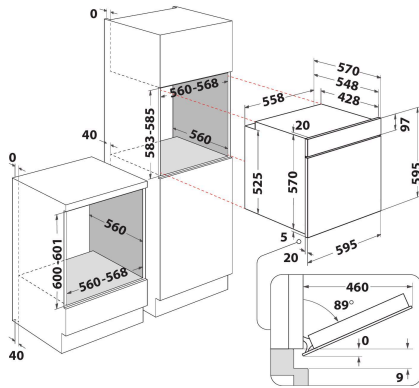

OAS KP8V1 IX SE

12NC: 859991611020

EAN-koodi: 8003437939006

Whirlpool

SENSING THE DIFFERENCE

TUOTTEEN AVAINTIEDOT

Tuoteryhmä	Uuni
Kaupallinen koodi	OAS KP8V1 IX SE
Tuotteen pääväri	Ruostumaton teräs
Rakenteen tyyppi	Kalusteisiin sijoitettava
Ohjauksen tyyppi	Elektroninen
Ohjaus- ja signaalilaitteiden tyyppi	-
Onko keittotasoiissa integroituja säätimiä?	Ei
Millaisia keittotasoja voidaan käyttää?	-
Automaattiset ohjelmat	On
Virta	16
Jännite	220-240
Taajuus	50/60
Virtajohdon pituus	100
Pistokkeen tyyppi	Schuko
Syvyys luukun ollessa auki 90 astetta	-
Tuotteen korkeus	595
Tuotteen leveys	595
Tuotteen syvyys	551
Asennustilan minimikorkeus	0
Asennustilan minimileveys	0
Asennustilan syvyys	0
Nettopaino	27.1
Sisätilan käytettävissä oleva tilavuus	71
Puhdistusjärjestelmä	Pyrolyysi
Ritilät	2
Leivinpellit	3

TEKNISET TIEDOT

Ajastin	On
Kellonajan säätö	Elektroninen
Ajastimen asetusvaihtoehdot	Päätymisaika
Suojalaite	-
Sisävalo	On
Sisävalojen lukumäärä	1
Sisävalojen sijainnit	Front left
Uunin kannattimet	Teleskooppi
Paistomittari	Ei