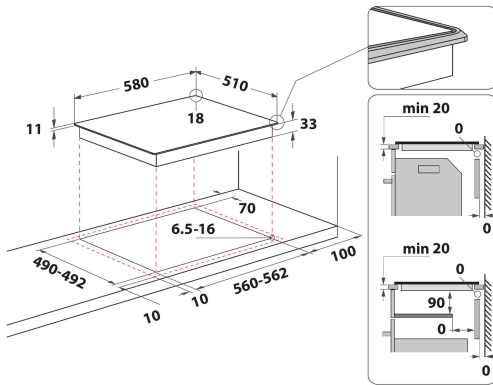

TI 60 X

12NC: F104339

EAN-code: 8050147043394

 **INDESIT**
Life proof.

BELANGRIJKSTE KENMERKEN

BELANGRIJKSTE KENMERKEN	
Productgroep	Kookplaat
Uitvoering	Inbouw
Type besturing	Mechanisch
Type bedienings- en signaleringselementen	-
Aantal gasbranders	0
Aantal elektrische kookzones	4
Aantal elektrische platen	4
Aantal stralingszones	0
Aantal halogeenzones	0
Aantal inductiezones	0
Aantal elektrische warmhoudzones	0
Positie bedieningspaneel	Draaideur
Materiaal basisoppervlak	Roestvrij staal
Belangrijkste kleur van het product	Roestvrij staal
Aansluitwaarde (W)	5500
Waarde gasaansluiting	0
Gastype	n.v.t
Stroom	23,9
Spanning	230-240
Frequentie	50
Lengte elektriciteitsnoer	0
Type stekker	Nee
Gasaansluiting	n.v.t
Breedte van het product	580
Hoogte van het product	40
Diepte van het product	510
Minimale nishoogte	20
Minimale nisbreedte	558
Nisdiepte	490
Nettogewicht	9.5
Automatische programma's	Nee

TECHNISCHE KENMERKEN

Aan/uit-indicator	Ja
Indicator kookzone aan	1
Type vermogensregeling	Cast iron plate rapid
Type afdekplaat	Zonder
Indicator restwarmte	Centraal
Hoofdschakelaar	Nee
Veiligheidssysteem	-
Timer	Nee