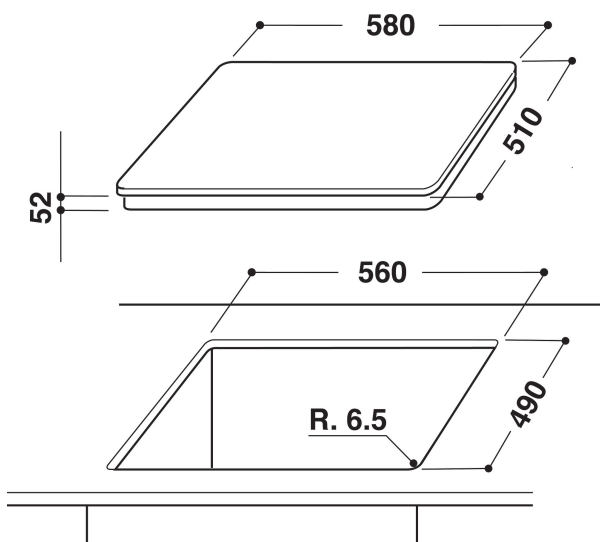

## MAIN FEATURES

Grup de produse	Plita
Tipul de construcție	Incorporabil
Tip de control	Electronic
Tipul de control al setărilor	-
Număr de arzătoare pe gaz	0
Număr de zone de gătit electrice	4
Număr de zone electrice	0
Număr de zone cu vitroceramica	0
Număr de zone cu halogen	0
Număr zone pe inducție	4
Număr de zone cu încălzire electrică	0
Localizare a panoului de control	Front
Materialul suprafeței de bază	Ceramic Glass
Culoarea principală a produsului	Negru
Conectarea electrică (W)	7200
Rating pentru conectarea la gaz (W)	0
Curent (A)	31,3
Tensiune (V)	230
Frecvență (Hz)	50/60
Lungimea cablului de alimentare electrică (cm)	120
Tip de conectare	Fara
Conexiune gaz	N/A
Lățimea produsului	580
Înălțimea produsului	58
Adâncimea produsului	510
Înălțime minimă a nișei	30
Lățime minimă a nișei	560
Adâncime nișă	490
Greutate netă (kg)	8
Programe automate	Fara