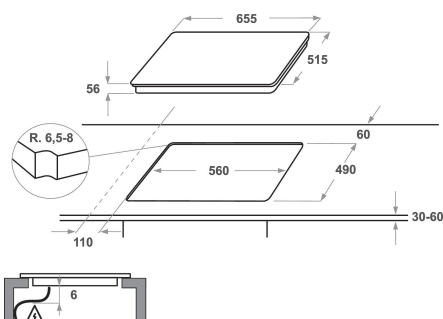

KHIMS 36500

12NC: 859991548810

EAN-kod: 8003437232428

KitchenAid

PRODUKTEGENSKAPER

Produktgrupp	Häll
Konstruktion	Inbyggd
Typ av reglage	Elektronisk
Typ av kontrollinställning och signalenheter	-
Antal gasbrännare	0
Antal tillagningszoner	3
Antal gjutjärnsplattor	0
Antal highlight/strålningszoner	0
Antal halogenzoner	0
Antal induktionszoner	5
Antal varmhållningszoner	0
Placering av reglagen	Front
Material produkt	Glass
Färg	Black
Anslutningseffekt	7200
Gasanslutningseffekt	0
Ström	31,3
Spänning	230
Frekvens	50/60
Nätkabelns längd	120
Elkontakt	No
Gasanslutning	N/A
Bredd	655
Höjd	56
Djup	515
Min inbyggnadshöjd i nisch	30
Min inbyggnadsbredd i nisch	560
Inbyggnadsdjup i nisch	490
Nettovikt	11.7
Automatiska program	Ja