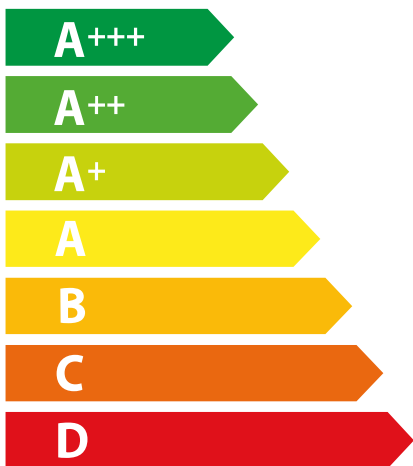

ENERG
енергия · ενεργεια

WHIRLPOOL

ACM 9412/1 G/IX

0 L

	0	MJ/cycle*
	0	kWh/cycle*
	0	MJ/cycle*
	0	kWh/cycle*

* цикъл · cyklus · portion · zyklus · πρόγραμμα · ciclo · tsükkel · ohjelma · ciklus ciklas · cikls · čiklu · cyclus · cykl · ciclu · program · cykel