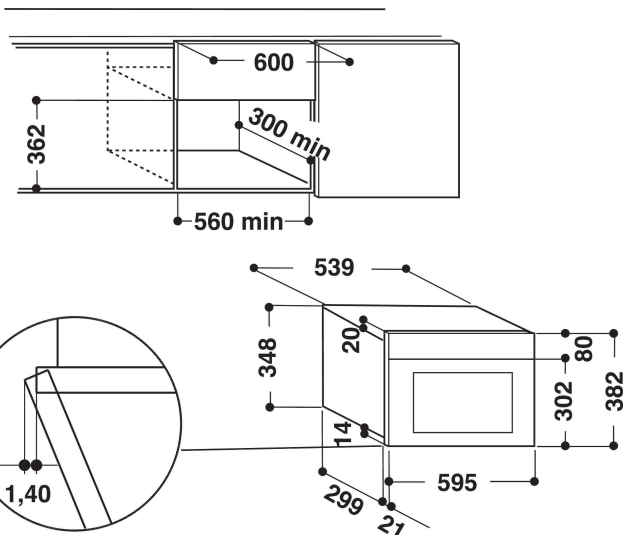

- Crisp funktion, laga mat och baka på mikrotid
- Ugnsvolym: 22 liter
- Jet Start: snabbstart på full effekt (30 sek/tryck)
- Jet Defrost funktion, snabb och jämn upptining
- Max. mikrovågseffekt: 750 W
- Digital timer (90 min.)
- Roterade bottenplatta, diameter: 25 cm
- Maximal diameter på maten: 280 mm
- Frontventilation
- Sidohängd lucka
- Medföljer: Crisppanna
- Crispfunktion med crisppanna
- 3 tillagningsfunktioner: mikrovågor, grill, crisp
- Anslutningsstorlek: 2000 W
- Kvartsgrill
- 700 W grill
- Elektronisk kontrollpanel med display (grön LED)