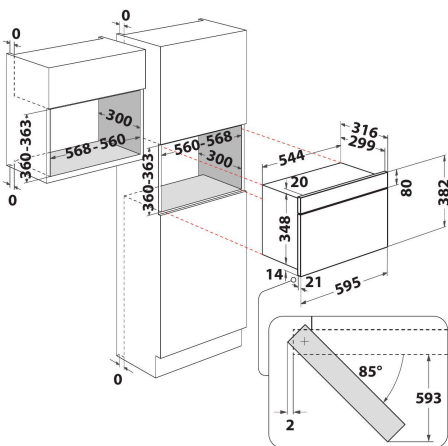

# Whirlpool

SENSING THE DIFFERENCE

- Об'єм камери 22 л
- Турбо старт: швидкий розігрів їжі
- Турбо розморозка: швидкий розігрів
- Функція автоматичної подачі пари
- Функція Пара
- 750 мікрохвильова піч (В)
- Діаметр поворотного столу - 25 см.
- Максимальний діаметр посуду: 280 мм
- Фронтальна вентиляція
- Відкриття з бокової сторони
- Функція пари та спеціальні аксесуар
- Потужність підключення: 1300 Вт
- Цифровий LED дисплей з буквами зеленого кольору (G2)
- Нержавіюча сталь покриття
- Блокування панелі управління
- 4 рівень/рівні(-в) потужності