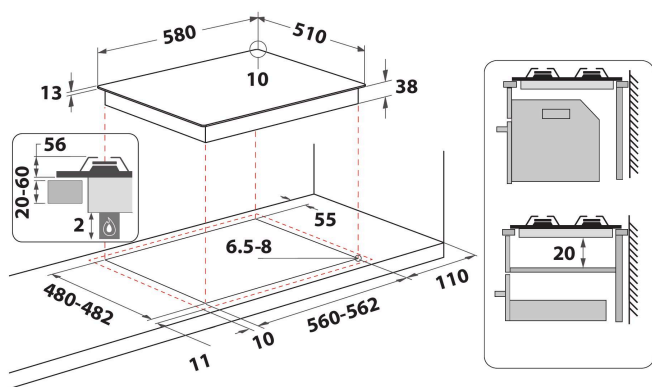

# Whirlpool

SENSING THE DIFFERENCE

- Ruszt żeliwny
- Elektromagnetyczne urządzenie zabezpieczające dla każdego palnika
- Pokrętła Czarny
- Kratki 2 Rectangular Cast Iron
- Elementy sterowania Front
- Płyta grzejna 60 cm
- Sterowanie mechaniczne
- Rodzaj uruchomienia: Pokrętło
- Palniki 4
- Palniki 4: 1 palnik W Semirapid 1650, 1 palnik W Semirapid 1650, 1 palnik W MINI WOK 3500 i 1 palnik W Auxiliary 1000.
- Dołączony przewód zasilający
- Wymiary WxSxG: 56x580x510 mm
- Wymiary wnęki WxSxG: 60x562x480 mm
- Napięcie: 220-240 V