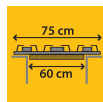

### EasyReplace

Zainstaluj w wycięciu w blacie 60 cm płytę grzewczą 75 cm. Maksymalna wszechstronność w Twojej kuchni