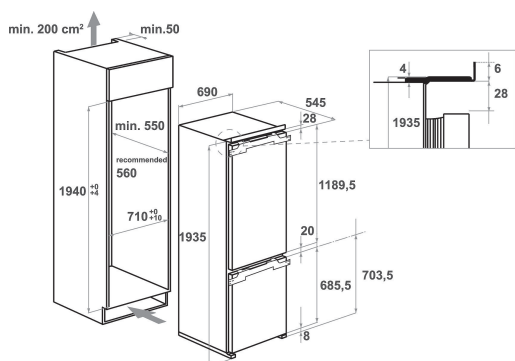

## PRODUKTEGENSKAPER

Produktgrupp	Kombinerad kyl/frys
Installationstyp	Inbyggd
Typ av reglage	Elektronisk
Konstruktion	built-in
Färg	White
Anslutningseffekt	140
Ström	16
Spänning	220-240
Frekvens	50
Antal kompressorer	1
Nätkabelns längd	245
Elkontakt	Schuko
Nettovolym, totalt	395
Stjärnmärkning	4
Höjd	1935
Bredd	690
Djup	545
Max höjjustering	0
Nettovikt	74