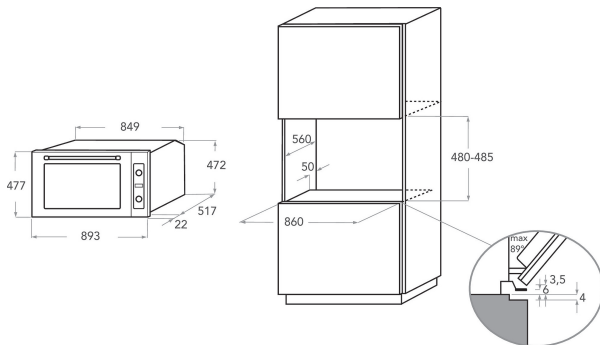

KOFCS 60900

12NC: 851352501100

EAN-kode8003437219412

KitchenAid

PRODUKTINFORMASJON

Produktgruppe	Ovn
Handelsbetegnelse	KOFCS 60900
Hovedfarge på produktet	Rustfritt
Konstruksjonstype	Bygg-inn
Betjeningstype	Mekanisk og elektronisk
Type betjeningsinnstillinger og varselenheter	-
Er noen av betjeningskontrollene til koketoppen integrert?	Nei
Hvilke koketopper kan kontrolleres?	-
Automatiske programmer	Nei
Strøm	13
Spenning	220-240
Frekvens	50/60
Lengden på strømledningen	0
Støpseltype	Nei
Dybde med 90 graders åpen dør	-
Høyde på produktet	477
Bredde på produktet	893
Dybde på produktet	538
Minste nisjehøyde	0
Minste nisjebredde	0
Nisjedybde	0
Nettovekt	43.2
Anvendbart volum (i ovnen)	89
Integrert rengjøringsystem	Katalyse på sider
Rister	2
Brett	1