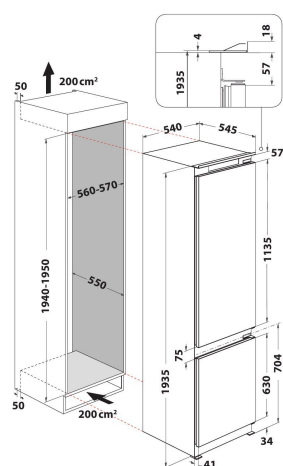

ART 9811 SF2

12NC: 859991605810

EAN-kod: 8003437045950

Whirlpool

SENSING THE DIFFERENCE

- Energiklass A++
- 6TH SENSE FreshControl kylteknik
- Kapacitet, netto: 306 liter (Kyl / Frys:: 227 / 79 l.)
- Mått HxBxD: 1935x540x545 mm
- Omhängbara dörrar
- Ljudnivå: 35 dB(A)
- StopFrost-system i frysen
- Snabbkylning
- Klimatklass SN-T
- Infrysningkapacitet: 3.5 Kg/24 h
- Fack för snabbinfrysning
- Dörrlarm
- Automatiskt avfrostningssystem
- Temperaturhöjningstid 19 h
- Justerbar temperatur
- Ventilationssystem
- Typ av belysning: LED strip