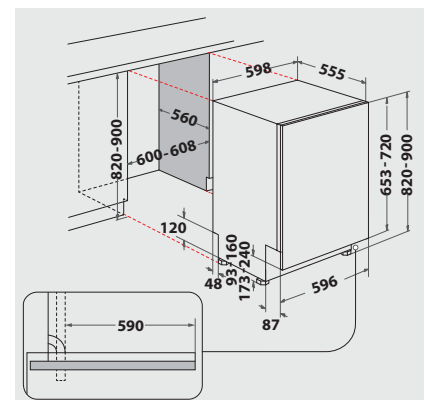

¹ Energieeffizienzklassen-Spektrum von A bis G